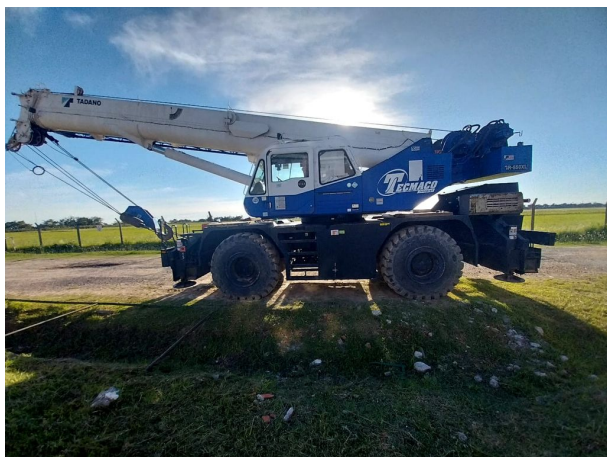

**GRÚAS RT****TADANO GR 550 XL**

TAD087

**ESPECIFICACIONES**

Año:	2012
Capacidad:	55 Ton
Largo Pluma:	34.7 Mts
Plumín:	15 Mts

**GRÚAS RT**

**TADANO GR 550 XL**

TAD087

**IMÁGENES**

GRÚAS RT

**TADANO** GR 550 XL

TAD087

COMERCIAL ESPECIALIZADO

**FERNANDO CASTILLO**

Gerente de Base

 +5492995324281