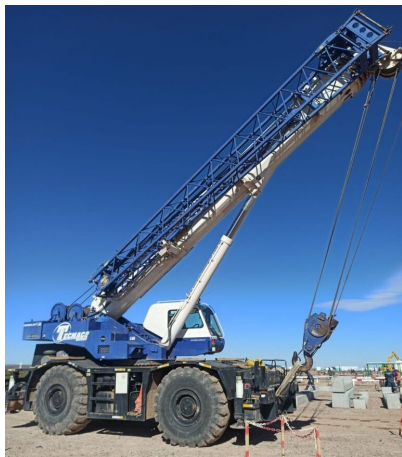

**GRÚAS RT****TADANO GR 550 EX**

TAD080

**ESPECIFICACIONES**

Año:	2012
Capacidad:	55 Ton
Largo Pluma:	42 Mts
Plumín:	17.7 Mts

**GRÚAS RT**

**TADANO GR 550 EX**

TAD080

**IMÁGENES**

GRÚAS RT

**TADANO GR 550 EX**

TAD080

COMERCIAL ESPECIALIZADO

**FEDERICO BESUCHET**

Gerente de Base

 +5492996904782