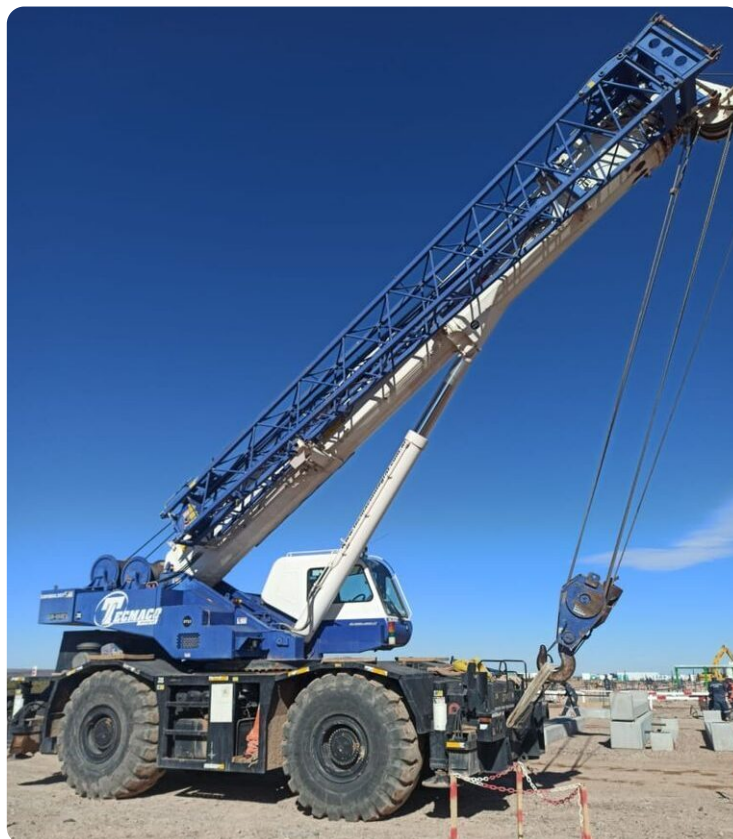

**GRÚAS RT****TADANO GR 550 EX**

TAD080

**ESPECIFICACIONES**

Año:	2012
Capacidad:	55 Ton
Largo Pluma:	42 Mts
Plumín:	17.7 Mts

**GRÚAS RT**

**TADANO GR 550 EX**

TAD080

**IMÁGENES**

GRÚAS RT

**TADANO GR 550 EX**

TAD080

COMERCIAL ESPECIALIZADO

**FEDERICO BESUCHET**

Gerente de Base

 +5492996904782