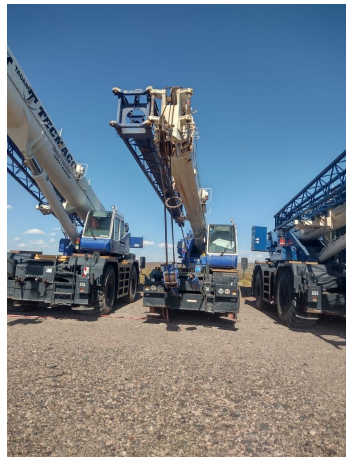

GRÚAS RT

TADANO GR 300 EX

TAD069

ESPECIFICACIONES

Año:	2008
Capacidad:	30 Ton
Largo Pluma:	31 Mts
Plumín:	13 Mts

GRÚAS RT

TADANO GR 300 EX

TAD069

IMÁGENES

GRÚAS RT

TADANO GR 300 EX

TAD069

COMERCIAL ESPECIALIZADO

FEDERICO BESUCHET

Gerente de Base

 +5492996904782