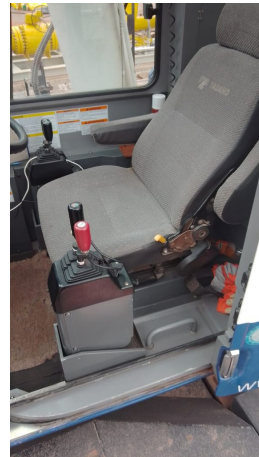

**GRÚAS RT****TADANO GR 1000 XL**

TAD097

**ESPECIFICACIONES**

Año:	2014
Capacidad:	90 Ton
Largo Pluma:	47 Mts
Plumín:	18 Mts

**GRÚAS RT**

**TADANO GR 1000 XL**

TAD097

**IMÁGENES**