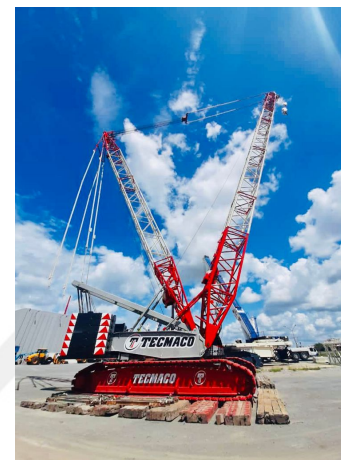

GRÚAS SOBRE ORUGAS**DEMAG CC 2200**

DEM008

**ESPECIFICACIONES**

Año:	2005
Capacidad:	350 Ton
Largo Pluma:	84 Mts
Plumín:	72 Mts
Superlift:	1
Luffing Jib:	1

GRÚAS SOBRE ORUGAS

DEMAG CC 2200

DEM008

IMÁGENES

GRÚAS SOBRE ORUGAS

DEMAG CC 2200

DEM008

IMÁGENES

GRÚAS SOBRE ORUGAS

DEMAG CC 2200

DEM008

COMERCIAL ESPECIALIZADO