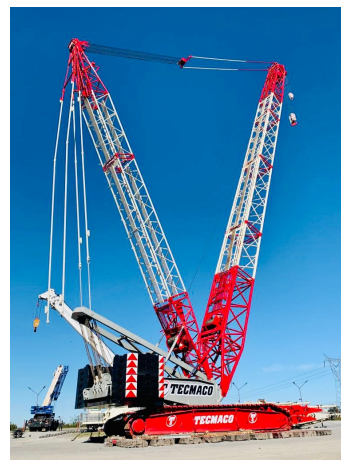

GRÚAS SOBRE ORUGAS**DEMAG CC 2200**

DEM008

**ESPECIFICACIONES**

Año:	2005
Capacidad:	350 Ton
Largo Pluma:	84 Mts
Plumín:	72 Mts
Superlift:	1
Luffing Jib:	1

GRÚAS SOBRE ORUGAS

DEMAG CC 2200

DEM008

IMÁGENES

GRÚAS SOBRE ORUGAS

DEMAG CC 2200

DEM008

IMÁGENES

GRÚAS SOBRE ORUGAS

DEMAG CC 2200

DEM008

COMERCIAL ESPECIALIZADO