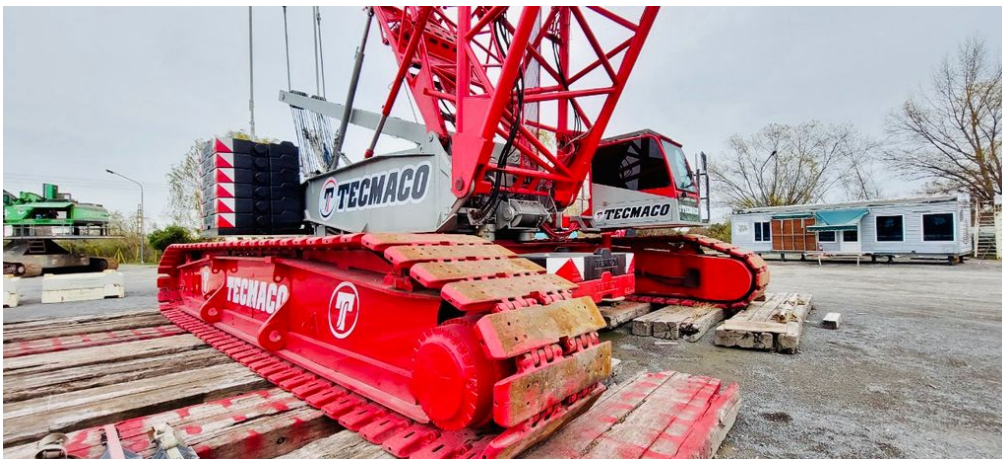

GRÚAS SOBRE ORUGAS**DEMAG CC 2200**

DEM008

**ESPECIFICACIONES**

Año:	2005
Capacidad:	350 Ton
Largo Pluma:	84 Mts
Plumín:	72 Mts
Superlift:	1
Luffing Jib:	1

GRÚAS SOBRE ORUGAS

DEMAG CC 2200

DEM008

IMÁGENES

GRÚAS SOBRE ORUGAS

DEMAG CC 2200

DEM008

IMÁGENES

GRÚAS SOBRE ORUGAS

DEMAG CC 2200

DEM008

COMERCIAL ESPECIALIZADO