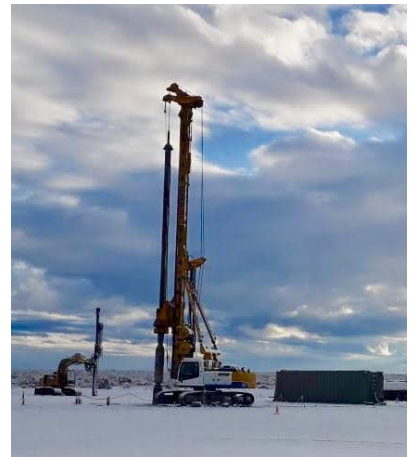

PERFORADORAS

BAUER MASCHINEN BG 25 C | USD \$ 480.000 *COTIZACIÓN REFERENCIAL

BAU001

ESPECIFICACIONES

Año:	2009
Capacidad:	70 Ton
Cotización	
Referencial:	480.000 USD

PERFORADORAS

BAUER MASCHINEN BG 25 C | USD \$ 480.000 *COTIZACIÓN REFERENCIAL

BAU001

IMÁGENES

PERFORADORAS

BAUER MASCHINEN BG 25 C | **USD \$ 480.000** *COTIZACIÓN REFERENCIAL

BAU001

COMERCIAL ESPECIALIZADO: VENTAS

NORBERTO DELARI

Gerente de Ventas