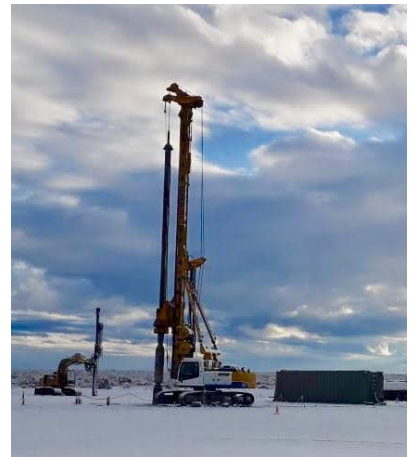

PERFORADORAS

BAUER MASCHINEN BG 25 C

BAU001

ESPECIFICACIONES

Año: 2009

Capacidad: 70 Ton

PERFORADORAS

BAUER MASCHINEN BG 25 C

BAU001

IMÁGENES

PERFORADORAS

BAUER MASCHINEN BG 25 C

BAU001

COMERCIAL ESPECIALIZADO: VENTAS

NORBERTO DELARI

Gerente de Ventas