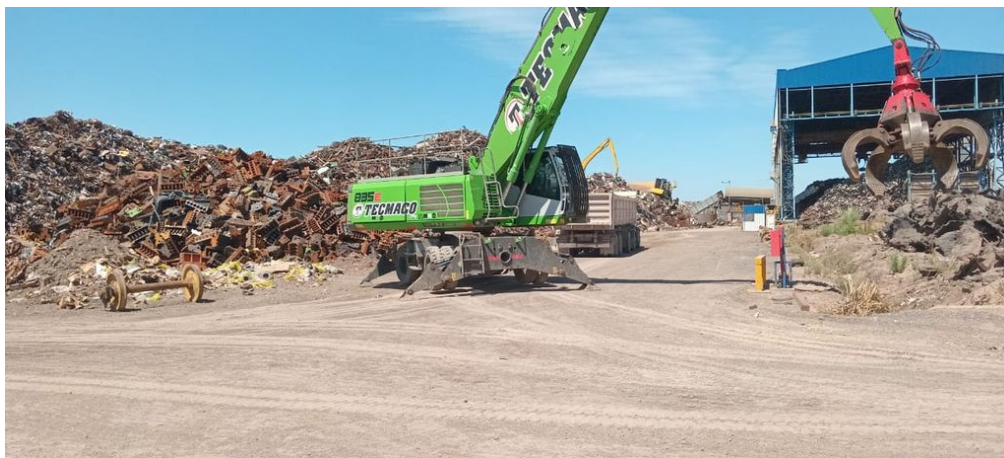

MANIPULADORES DE MATERIALES**SENNEBOGEN 835M Serie E**

SEN020

**ESPECIFICACIONES**

Año:	2021
Capacidad:	20.1 Ton
Pulpo:	1
Balde:	1
Grampa:	1

MANIPULADORES DE MATERIALES

SENNEBOGEN 835M Serie E

SEN020

IMÁGENES

MANIPULADORES DE MATERIALES

SENNEBOGEN 835M Serie E

SEN020

IMÁGENES

MANIPULADORES DE MATERIALES

SENNEBOGEN 835M Serie E

SEN020

COMERCIAL ESPECIALIZADO: VENTAS