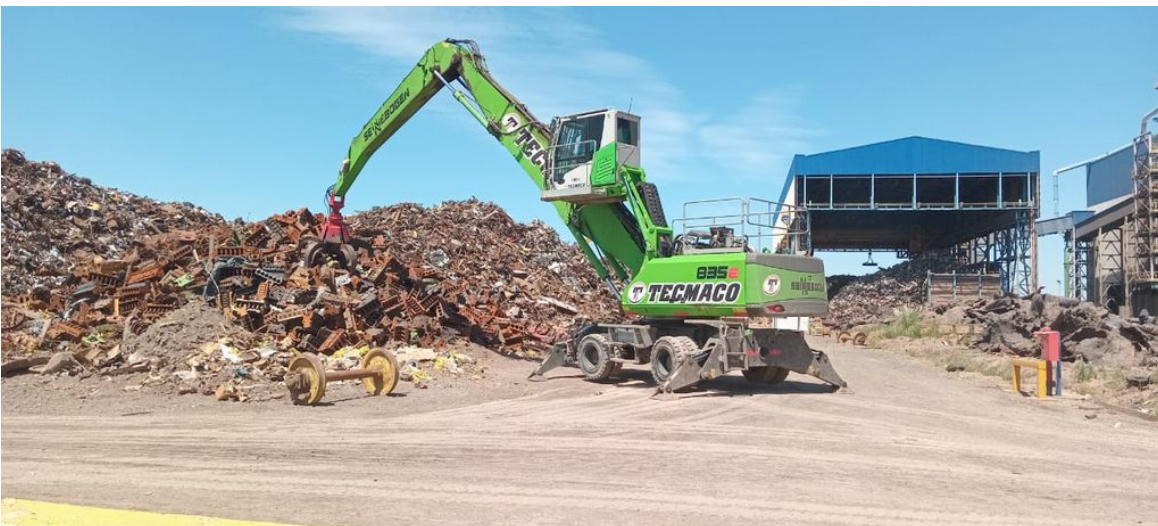

MANIPULADORES DE MATERIALES**SENNEBOGEN 835M Serie E**

SEN020

**ESPECIFICACIONES**

Año:	2021
Capacidad:	20.1 Ton
Pulpo:	1
Balde:	1
Grampa:	1

MANIPULADORES DE MATERIALES

SENNEBOGEN 835M Serie E

SEN020

IMÁGENES

MANIPULADORES DE MATERIALES

SENNEBOGEN 835M Serie E

SEN020

IMÁGENES

MANIPULADORES DE MATERIALES

SENNEBOGEN 835M Serie E

SEN020

COMERCIAL ESPECIALIZADO: VENTAS